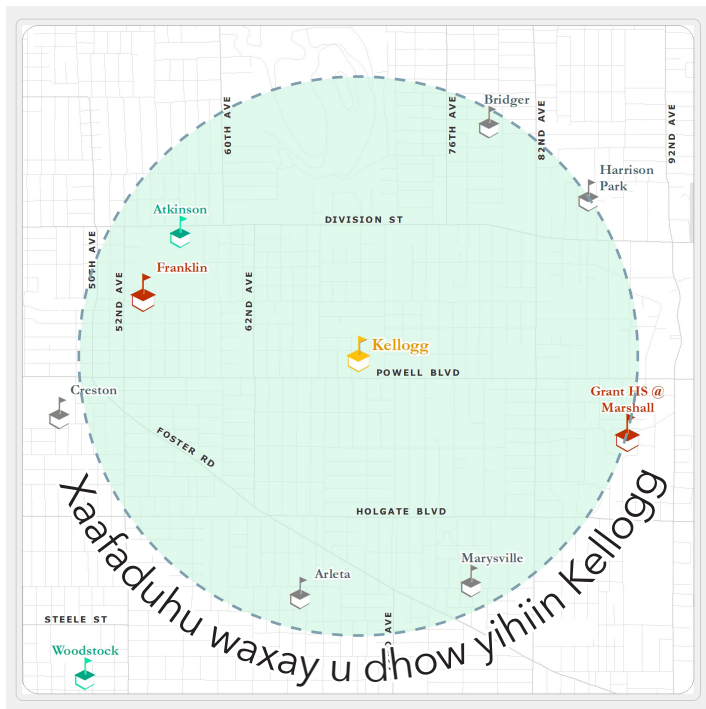

Kellogg DAG kuma lug yeelan doonto Wadahadalada Xuduuda Dugsiga Dhexe ee Kellogg

Kellogg DAG waxay ku koobnaan doontaa qorshaynta iyo naqshadeynta Dugsiga Dhexe ee cusub kamana hadli doonto wadahadalada xuduuda iyo go'aamada socda ee Degmada u goonida ah. Wadada la marayo iyo xuduudaha Dugsiga Dhexe ee Kellogg wali lama dejin isla markaana go'aanada xuduuda lagagama hadli doono kulamada DAG. Dhammaan bulshooyinka u dhow waa lagu martiqaadayaa in ay ka qayb qaataan nidaamka naqshadeynta, laakiin ka qayb galkaagu ma saameyn doono go'aanada xuduuda dugsiga.

Ka qayb qaado isla markaana La socio Waxa jira

Ku soo biir Kooxda Tala bixinta Naqshada ee Kellogg, codsiga halkan ka soo minguuri 'download': <http://www.pps.net/KelloggBond> Haddii aadan awoodin in aad ku biirto DAG, waxaad weli fursad u heli doontaa in codkaaga lagu dhageysto Kulanka Nashqadeynta Dadweynaha ee Kellogg ee soo socda. Wixii macluumaad dheeraad ah iyo macluumaadkii u dambeeyay booqo website-ka mashruuca <http://www.pps.net/KelloggBond>. Ku soo biir liiska boostada ee mashruuca Kellogg KelloggBond@pps.net.

BARNAAMIJKA MAALGELINTA DAYMEED EE DUGSIYADA DADWEYNAHA PORTLAND

<http://www.pps.net/KelloggBond> • 503-916-2222 • www.facebook.com/pps.homepage • [@PPSConnect](https://twitter.com/PPSConnect)

Dugsiyada Dadweynaha Portland waa kuwo taageera dadka laga tirada badan yahay iyo shaqo bixiye loo wada siman yahay